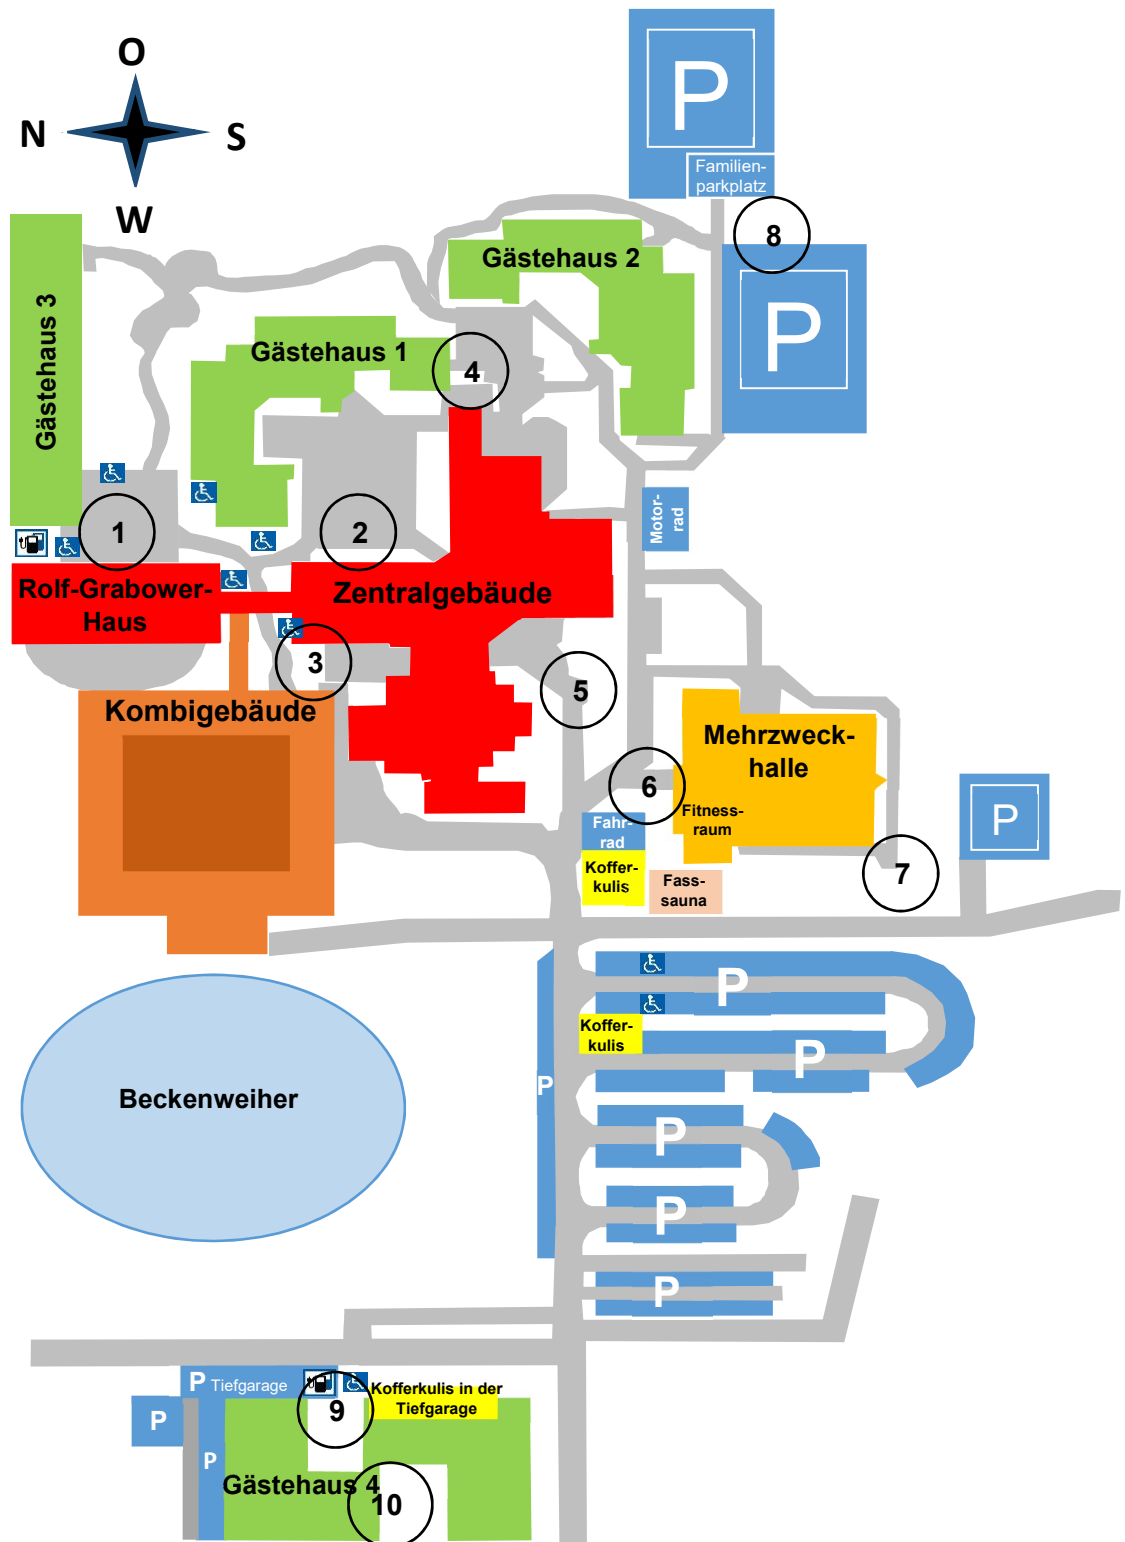

Raucherbereiche an der Landesfinanzschule Bayern

Lage der Raucherbereiche:

1. Gästehaus 3 / Rolf-Grabower-Haus
2. Raucherpavillon im Innenhof des Zentralgebäudes
3. Kombigebäude und westliche Ecke Zentralgebäude
4. Kunstwerk zwischen Zentralgebäude, Gästehaus 1 und 2
5. Freifläche vor Haupteingang
6. Mehrzweckhalle Haupteingang
7. Mehrzweckhalle Notausgang West
8. Hintereingang Gästehaus 2 Richtung Behelfsparkplatz
9. Gästehaus 4 bei barrierefreiem PKW-Parkplatz
10. Westlicher Innenhof des Gästehaus 4